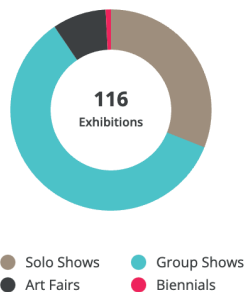

EBERHARD ROSS

Eberhard Ross im internationalen Artfacts-Ranking*

WEEKLY RANK

5,790 +35 (0.60%) ↗

Eberhard Ross is ranked among the Top 10,000 globally, and among the Top 1,000 in Germany. Ross's best rank was in 2023, the artist's rank has improved over the last 8 years, with the most dramatic change in 2001. For a complete illustration of the artist's career since 2000, please see the career chart on the trends page.

SHOWS BY REGION

SHOWS BY TYPE

SHOWS BY INSTITUTION TYPE

* Seit 2001 sammelt das Unternehmen Artfacts weltweit Daten über den primären Kunstmarkt. Die Informationen werden vor der Veröffentlichung sorgfältig geprüft und bilden Grundlage für das Artfacts-Ranking, das von Kuratoren, Galerien und Sammlern verwendet wird, um die Position eines Künstlers in der Kunstwelt zu bewerten. Alle Informationen auf dieser Seite unterliegen dem © ArtFacts.Net GmbH, Stand: November 2021