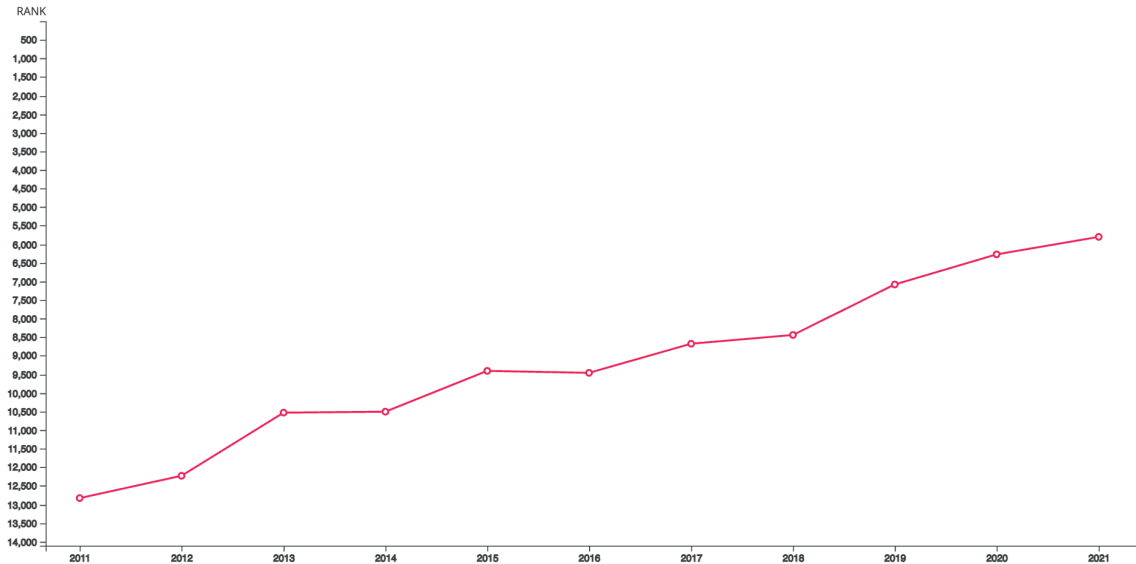

EBERHARD ROSS

Eberhard Ross im internationalen Artfacts-Ranking*

WEEKLY RANK

5,790 +35 (0.60%) ↗

Eberhard Ross is ranked among the Top 10,000 globally, and among the Top 1,000 in Germany. Ross's best rank was in 2023, the artist's rank has improved over the last 8 years, with the most dramatic change in 2001. For a complete illustration of the artist's career since 2000, please see the career chart on the trends page.

SHOWS BY REGION

SHOWS BY TYPE

SHOWS BY INSTITUTION TYPE

* Seit 2001 sammelt das Unternehmen Artfacts weltweit Daten über den primären Kunstmarkt. Die Informationen werden vor der Veröffentlichung sorgfältig geprüft und bilden Grundlage für das Artfacts-Ranking, das von Kuratoren, Galerien und Sammlern verwendet wird, um die Position eines Künstlers in der Kunstwelt zu bewerten. Alle Informationen auf dieser Seite unterliegen dem © ArtFacts.Net GmbH, Stand: November 2021